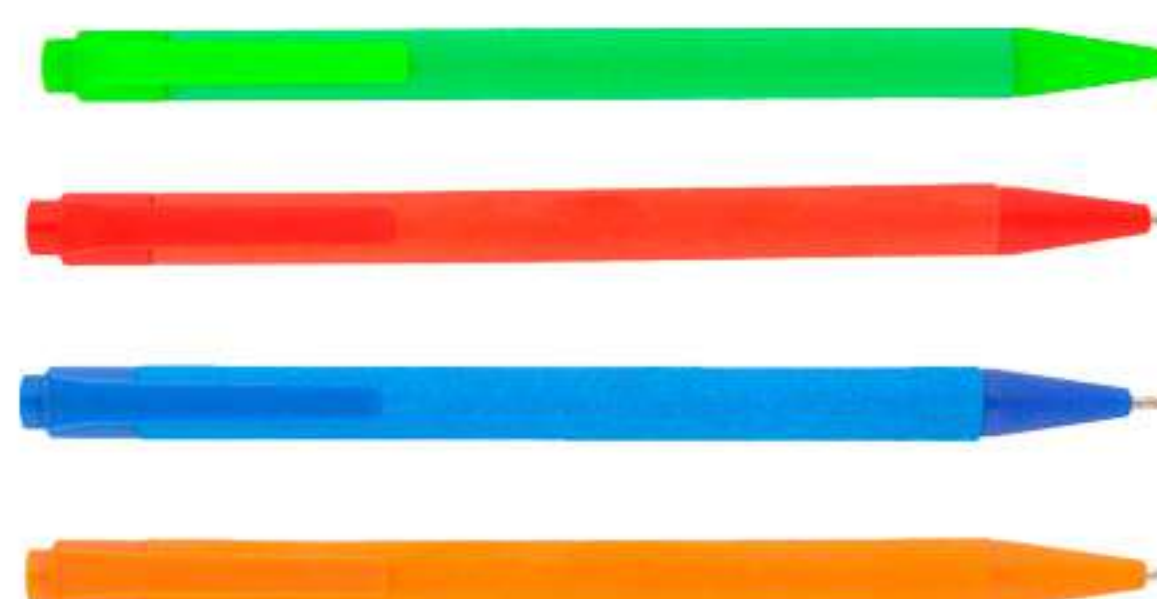

CARTOON

BP 5265C

MT Cartón **M** 0.9 x 14 cm **E** 1,000 Pzas

MI 4 x 0.7 cm **TI** Serigrafía / Tampografía

| Bolígrafo de cartón de colores con clip de plástico.