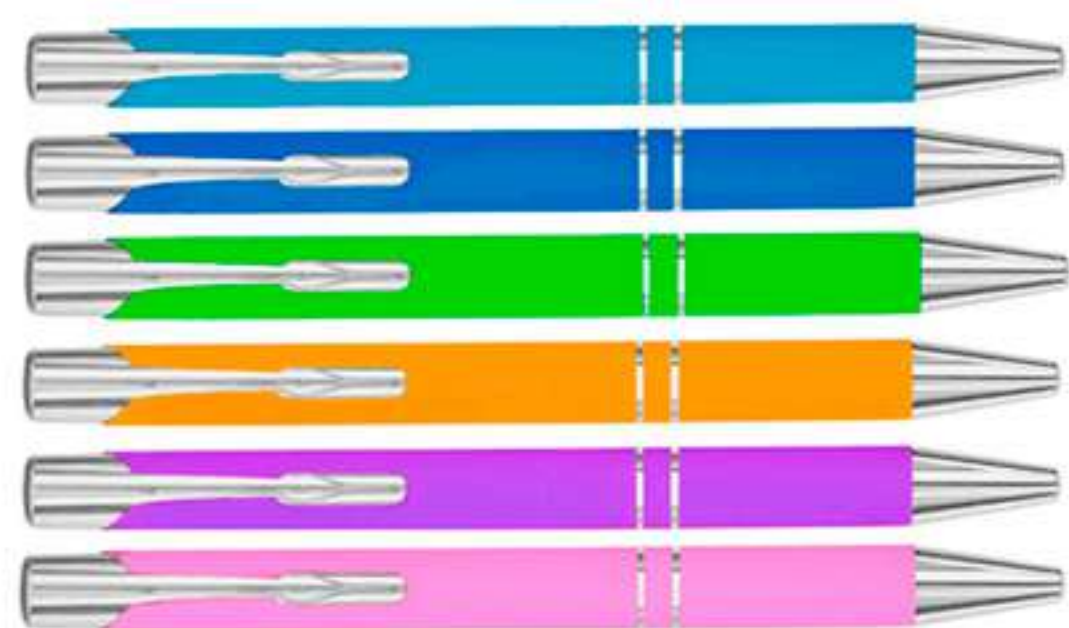

PRIDE

PLANET

BL 075

MT Poliéster **M** 38 x 39 cm **E** 360 Pzas **MI** 27 x 21 cm **TI** Serigrafía

| Bolsa de poliéster con funda plegable integrada, asas y correa ajustable.

DUCK

BL 002

MT Non Woven **M** 33 x 41 cm **E** 500 Pzas

MI 20 x 25 cm **TI** Serigrafía

| Morral ecológico cosido con cordón de non woven de 70 gr/m2.

CARTOON

BP 5265C

MT Cartón **M** 0.9 x 14 cm **E** 1,000 Pzas

MI 4 x 0.7 cm **TI** Serigrafía / Tampografía

| Bolígrafo de cartón de colores con clip de plástico.

MABIRA

AL 9028M

MT Metal / Rubber **M** 1 x 14 cm **E** 500 Pzas **MI** 0.9 x 4 cm

TI Grabado Láser Repuesto disponible en tinta azul

| Bolígrafo metálico con acabado rubber, clip y mecanismo de click.