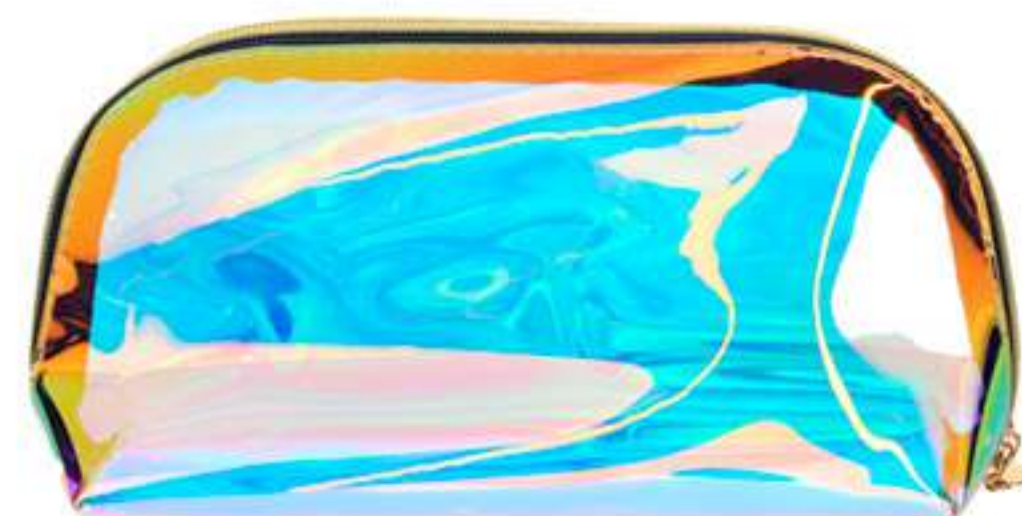

EVA

CP 078

MT Poliuretano **M** 20.2 x 12.7 cm

E 100 Pzas **MI** 10 x 6 cm **TI** Serigrafía

Cosmetiquera holográfica transparente.